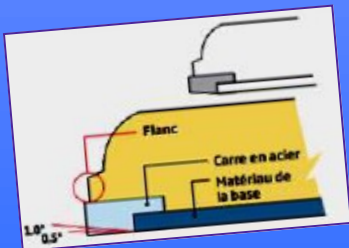

Tarifs service ski

Nos compétences à votre service

Grand service:

Nettoyage de la semelle
Ponçage de la semelle
Surmoulage de la semelle
Affûtage des carres
Fartage à chaud

	Jusqu'à 140 cm	Plus de 140 cm	snowboard
	40.-	50.-	60.-

Fartage à chaud	Jusqu'à 140 cm	Plus de 140 cm
Ski de fond	10.-	15.-
Skating	15.-	20.-
Ski alpin	15.-	20.-
Ski de randonnée		25.-
Snowboard		

TEST BPA

	Jusqu'à 140 cm	Plus de 140 cm
Contrôle et lubrification des fixations	15.-	20.-
Déplacement des fixations		Sur demande

Angles de tuning conseillés pour skis et snowboard

Sportif, slalom géant	1°	3°	(87°)
Occasionnel, randonnée	1°	1°	(89°)
Slalom	0,5°	3° à 6°	(87° à 84°)
Freestyle, descente	1,5°	1° à 3°	(89° à 87°)

Encollage peaux de phoque