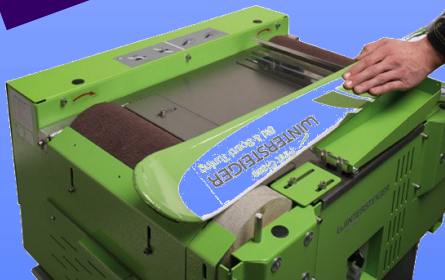

Fartage à chaud	Jusqu'à 140 cm	Plus de 140 cm
Ski de fond	10.-	15.-
Skating	15.-	20.-
Ski alpin	15.-	20.-
Ski de randonnée		25.-
Snowboard