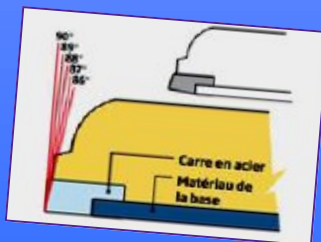

Tarifs service ski

Nos compétences à votre service

Grand service:

Nettoyage de la semelle
Ponçage de la semelle
Surmoulage de la semelle
Affûtage des carres
Fartage à chaud

	Jusqu'à 140 cm	Plus de 140 cm	snowboard
	40.-	50.-	60.-

Fartage à chaud	Jusqu'à 140 cm	Plus de 140 cm
Ski de fond	10.-	15.-
Skating	15.-	20.-
Ski alpin	15.-	20.-
Ski de randonnée		25.-
Snowboard		

TEST BPA

	Jusqu'à 140 cm	Plus de 140 cm
Contrôle et lubrification des fixations	15.-	20.-
Déplacement des fixations		Sur demande

Angles de tuning conseillés pour skis et snowboard

Sportif, slalom géant	1°	3°	(87°)
Occasionnel, randonnée	1°	1°	(89°)
Slalom	0,5°	3° à 6°	(87° à 84°)
Freestyle, descente	1,5°	1° à 3°	(89° à 87°)

Encollage peaux de phoque